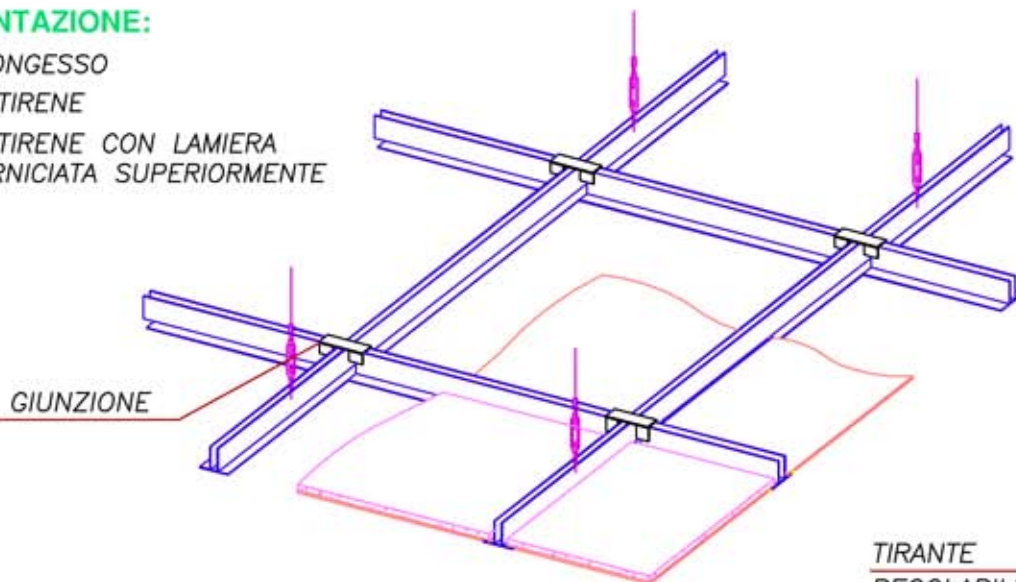

CONTROSOFFITTO

tipo ST5 ALL COIB

modulo pannello 600x600-1200x600-900x1200

COIBENTAZIONE:

- * CARTONGESSO
- * POLISTIRENE
- * POLISTIRENE CON LAMIERA PREVERNICIATA SUPERIORMENTE

Assonometria

Sezione verticale

Sezione verticale corpo illuminante