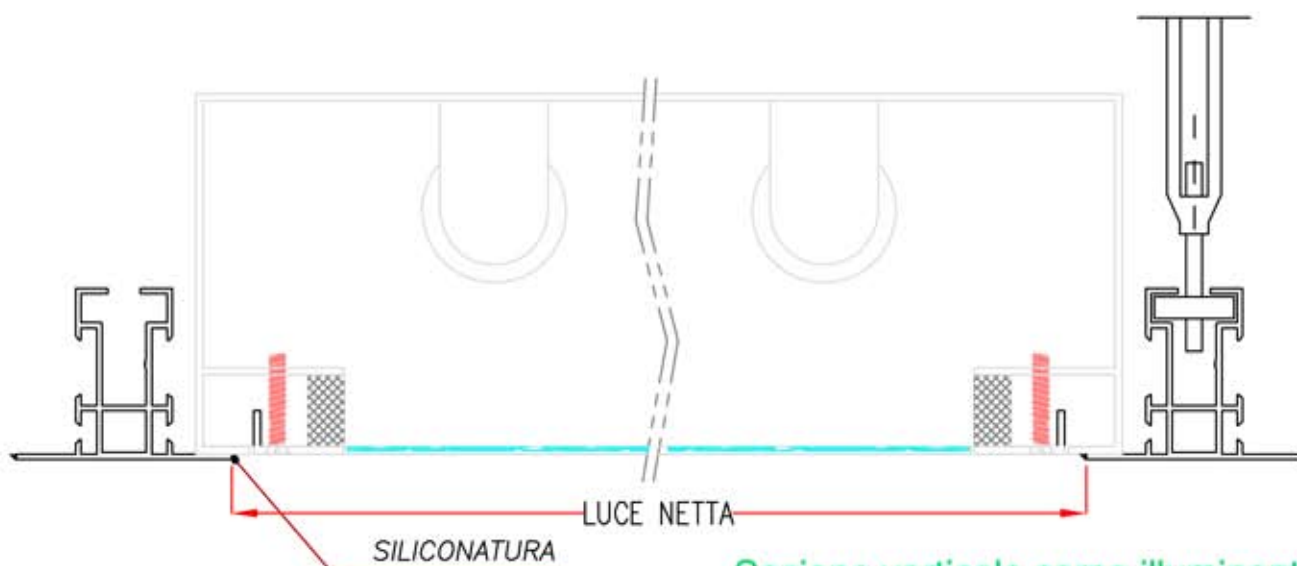

CONTROSOFFITTO

tipo ST5 ALL COIB

modulo pannello 600x600-1200x600-900x1200

COIBENTAZIONE:

- * CARTONGESSO
- * POLISTIRENE
- * POLISTIRENE CON LAMIERA PREVERNICIATA SUPERIORMENTE

Assonometria

Sezione verticale

Sezione verticale corpo illuminante